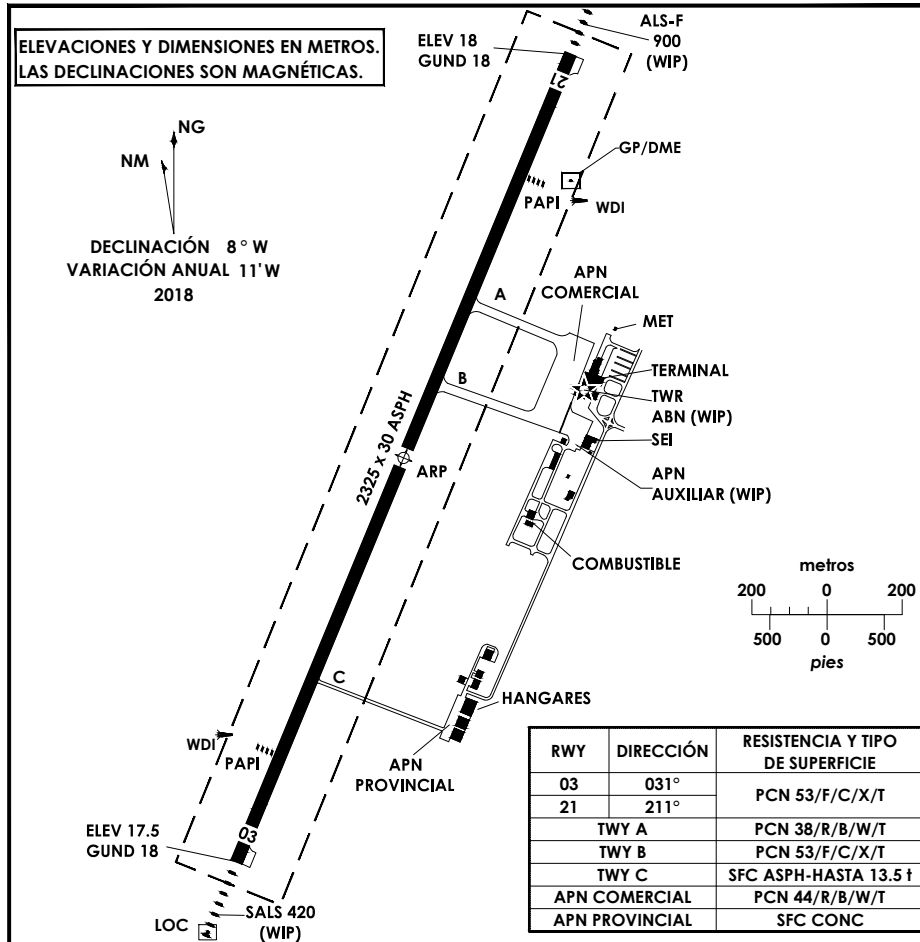

**PLANO DE AERÓDROMO - OACI**

31° 42' 39" S ELEV 18 m  
 060° 48' 41" W GUND 18 m

TWR/CPPL	118.95
CAUX	118.45
CAUX	120.10

SANTA FE /  
**SAUCE VIEJO**  
 SAAV

**SEÑALES RWY 03/21 Y TWY**

**AYUDAS LUMINOSAS RWY 03/21 Y TWY**